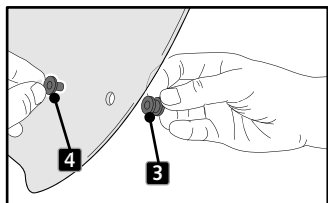

Nº 11

ALLEN
Nº 3

ID	PIEZA/PART	DESCRIPCIÓN	DESCRIPTION	QTY	REF
1		Cúpula Sport	Sport screen	1	10852W/H/N/F/AM3
2		Tornillo especial M5x9 Long Hexagonal 14 (rosca int M5x10)	M5x9 special screw Hexagonal lenght 14 (rosca int M5x10)	1	TORNI-EC----597
3		Silentblock Ø12xØ6x9	Ø12xØ6x9 Silentblock	3	AROPASACABLES-3
4		Casquillo con valona Ø12xØ6,8x7,3	Ø12xØ6,8x7,3 Bush with flange	3	CASQUI-1A---750
5		Tornillo Allen M5x16 Ø11 ISO 7380	M5x16 Ø11 ISO 7380 Allen screw	3	TORNI-I7380-493
6		Tapón tornillo M5 ISO 7380	M5 ISO 7380 screw cap	3	TAPON-----85

BMW S1000R '21-

INSTRUCCIONES DE MONTAJE - MOUNTING INSTRUCTIONS - MONTAGEANLEITUNG

1

**DISASSEMBLY
DESMONTAJE**

2

**ASSEMBLY
MONTAJE**

3

**ASSEMBLY
MONTAJE**