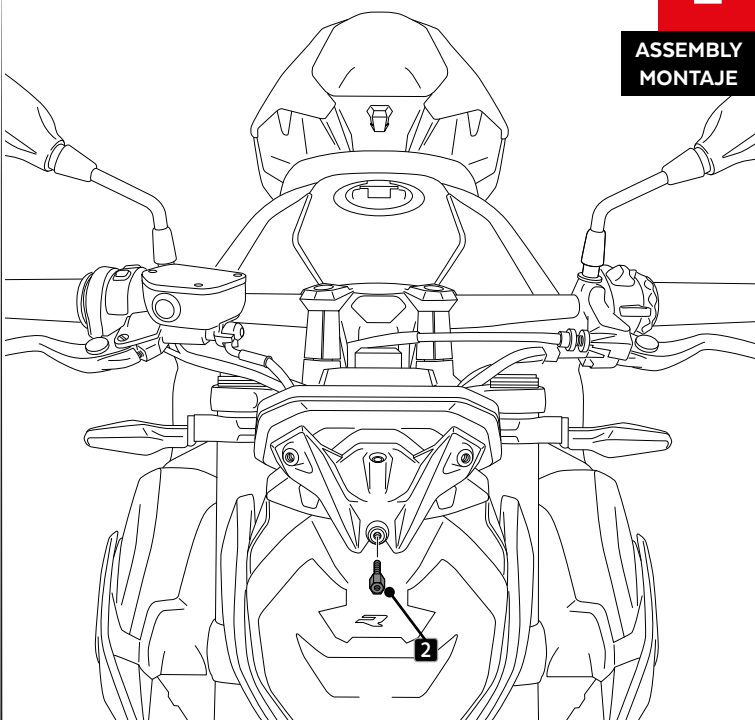

Nº 11

ALLEN
Nº 3

ID	PIEZA/PART	DESCRIPCIÓN	DESCRIPTION	QTY	REF
1		Cúpula Sport	Sport screen	1	10852W/H/N/F/AM3
2		Tornillo especial M5x9 Long Hexagonal 14 (rosca int M5x10)	M5x9 special screw Hexagonal lenght 14 (rosca int M5x10)	1	TORNI-EC----597
3		Silentblock Ø12xØ6x9	Ø12xØ6x9 Silentblock	3	AROPASACABLES-3
4		Casquillo con valona Ø12xØ6,8x7,3	Ø12xØ6,8x7,3 Bush with flange	3	CASQUI-1A---750
5		Tornillo Allen M5x16 Ø11 ISO 7380	M5x16 Ø11 ISO 7380 Allen screw	3	TORNI-I7380-493
6		Tapón tornillo M5 ISO 7380	M5 ISO 7380 screw cap	3	TAPON-----85

BMW S1000R '21-

INSTRUCCIONES DE MONTAJE - MOUNTING INSTRUCTIONS - MONTAGEANLEITUNG

1

**DISASSEMBLY
DESMONTAJE**

2

**ASSEMBLY
MONTAJE**

3

**ASSEMBLY
MONTAJE**

4

**ASSEMBLY
MONTAJE**