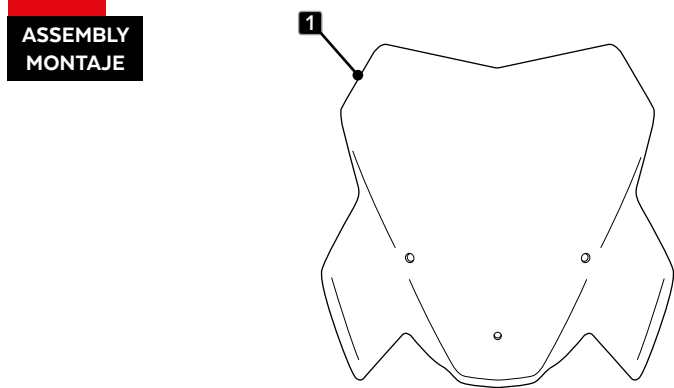

3

**ASSEMBLY
MONTAJE**