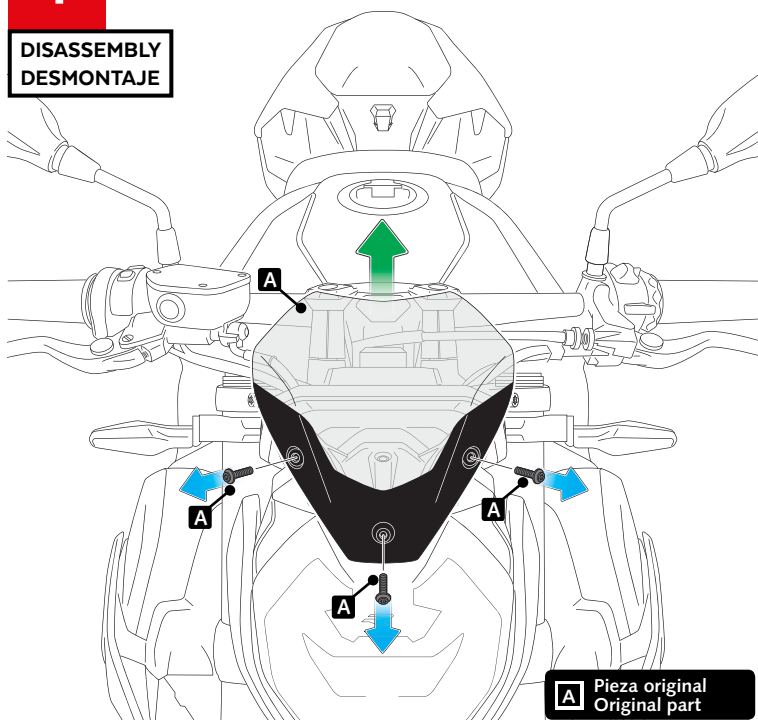

BMW S1000R '21-

INSTRUCCIONES DE MONTAJE - MOUNTING INSTRUCTIONS - MONTAGEANLEITUNG

1

**DISASSEMBLY
DESMONTAJE**