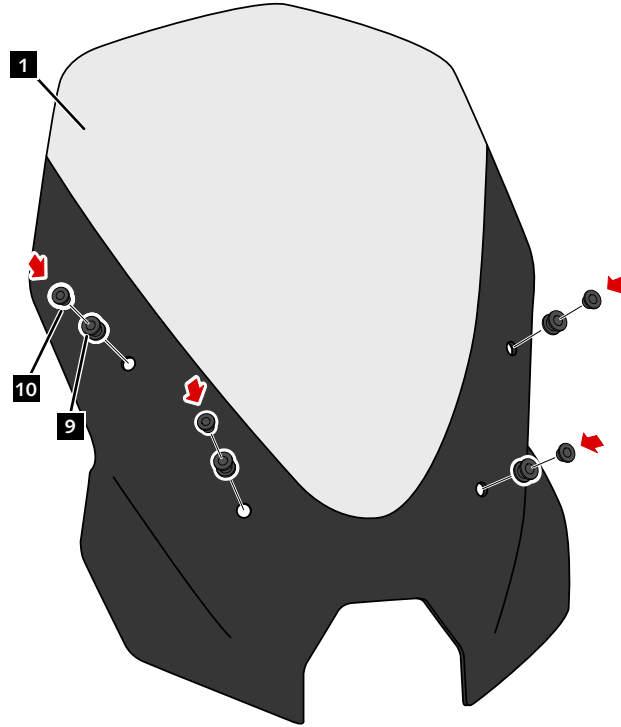

BMW R1300R '25-

INSTRUCCIONES DE MONTAJE - MOUNTING INSTRUCTIONS - MONTAGEANLEITUNG

5

ASSEMBLY
MONTAJE