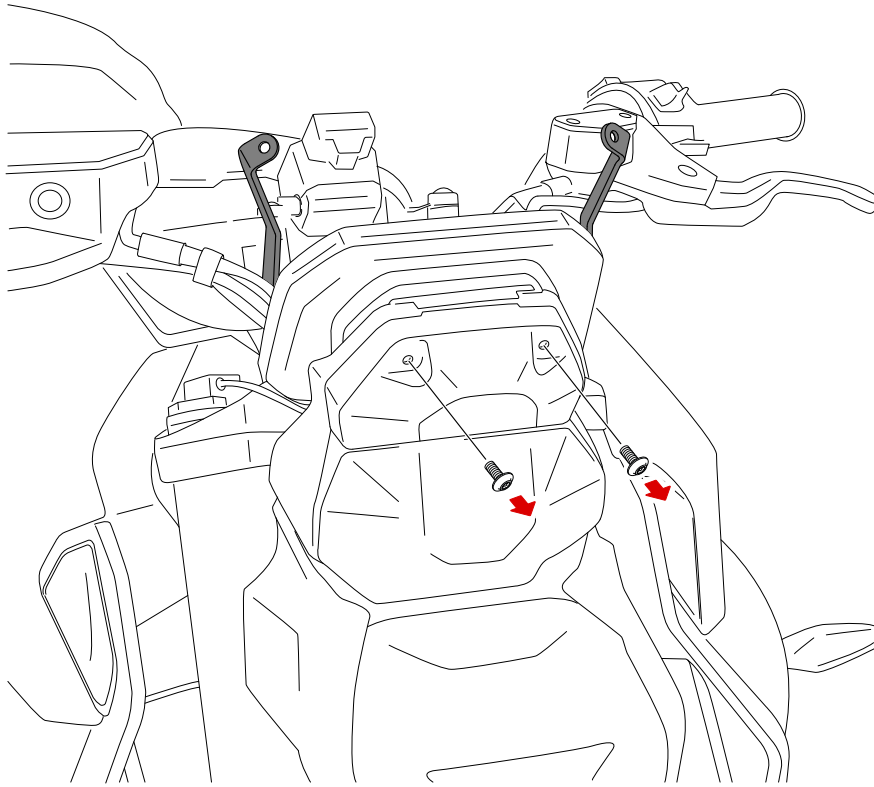

BMW R1300R '25-

INSTRUCCIONES DE MONTAJE - MOUNTING INSTRUCTIONS - MONTAGEANLEITUNG

3

DISASSEMBLY
DESMONTAJE