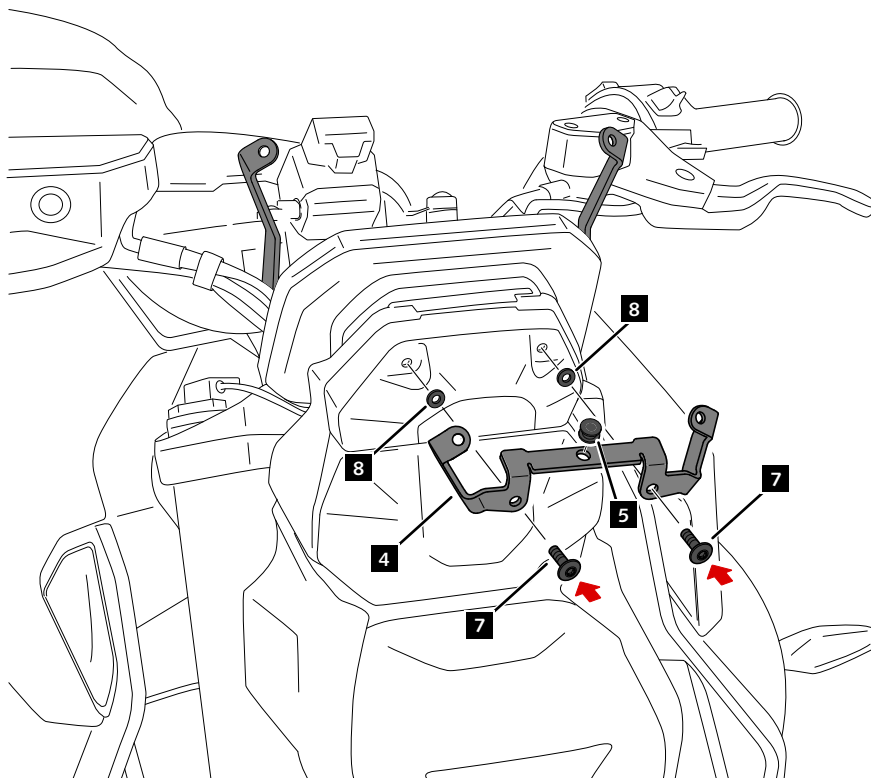

## M O U N T I N G I N S T R U C T I O N S

REF 22711

WINDSHIELD NG TOURING

ID.	PIEZA/PART	DESCRIPCIÓN	DESCRIPTION	QTY.	REF.:
1		Cúpula Touring	Touring screen	1	22711W/H/FM3
2		Soporte izquierdo (L)	Left support (L)	1	SOPOR3P3-L22711
3		Soporte derecho (R)	Right support (R)	1	SOPOR3P3-R22711
4		Soporte central	Central support	1	SOPOR3P3-C22711
5		Tope de goma Ø11x Ø 5,5x 7mm	Ø11x Ø 5,5x 7mm Bumper foot	1	TOPEGOMA--22384
6		Tornillo M5x20 DIN 933	M5x20 DIN 933 Screw	2	TORNI-D933--537
7		Tornillo Allen M5x20 Ø11 ISO 7380	M5x20 Ø11 ISO 7380 Allen screw	2	TORNI-I7380-730
8		Arandela de goma Ø4,5 x Ø11 x 2mm	Ø4,5 x Ø11 x 2mm Rubber washer	2	ARAND-EPDM--722
9		Silentblock Ø9 x Ø6 x 8mm	Ø9 x Ø6 x 8mm Silentblock	4	AROPASACABLES-3
10		Casquillo con valona Ø12xØ6,8x7,3	Ø12xØ6,8x7,3 Bush with flange	4	CASQUI-1A---750
11		Tornillo allen M5x16 Ø11 ISO 7380	M5x16 Ø11 ISO 7380 Allen screw	4	TORNI-I7380-493
12		Tapón tornillo M5 ISO 7380	M5 ISO 7380 Screw cap	4	TAPON-----85

# BMW R1300R '25-

INSTRUCCIONES DE MONTAJE - MOUNTING INSTRUCTIONS - MONTAGEANLEITUNG

**3**

DISASSEMBLY  
DESMONTAJE

**4**

ASSEMBLY  
MONTAJE