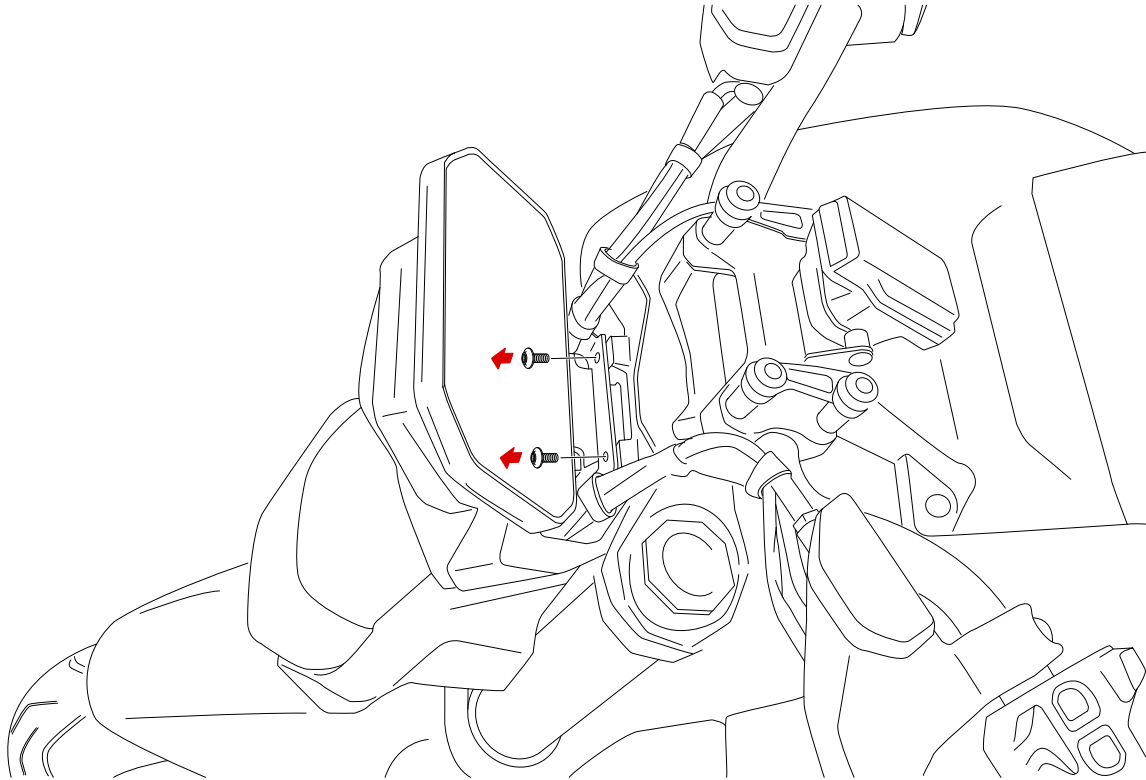

## M O U N T I N G I N S T R U C T I O N S

REF 22711

WINDSHIELD NG TOURING

ID.	PIEZA/PART	DESCRIPCIÓN	DESCRIPTION	QTY.	REF.:
1		Cúpula Touring	Touring screen	1	22711W/H/FM3
2		Soporte izquierdo (L)	Left support (L)	1	SOPOR3P3-L22711
3		Soporte derecho (R)	Right support (R)	1	SOPOR3P3-R22711
4		Soporte central	Central support	1	SOPOR3P3-C22711
5		Tope de goma Ø11x Ø 5,5x 7mm	Ø11x Ø 5,5x 7mm Bumper foot	1	TOPEGOMA--22384
6		Tornillo M5x20 DIN 933	M5x20 DIN 933 Screw	2	TORNI-D933--537
7		Tornillo Allen M5x20 Ø11 ISO 7380	M5x20 Ø11 ISO 7380 Allen screw	2	TORNI-I7380-730
8		Arandela de goma Ø4,5 x Ø11 x 2mm	Ø4,5 x Ø11 x 2mm Rubber washer	2	ARAND-EPDM--722
9		Silentblock Ø9 x Ø6 x 8mm	Ø9 x Ø6 x 8mm Silentblock	4	AROPASACABLES-3
10		Casquillo con valona Ø12xØ6,8x7,3	Ø12xØ6,8x7,3 Bush with flange	4	CASQUI-1A---750
11		Tornillo allen M5x16 Ø11 ISO 7380	M5x16 Ø11 ISO 7380 Allen screw	4	TORNI-I7380-493
12		Tapón tornillo M5 ISO 7380	M5 ISO 7380 Screw cap	4	TAPON-----85

# BMW R1300R '25-

INSTRUCCIONES DE MONTAJE - MOUNTING INSTRUCTIONS - MONTAGEANLEITUNG

**1**

**DISASSEMBLY  
DESMONTAJE**

**2**

**ASSEMBLY  
MONTAJE**