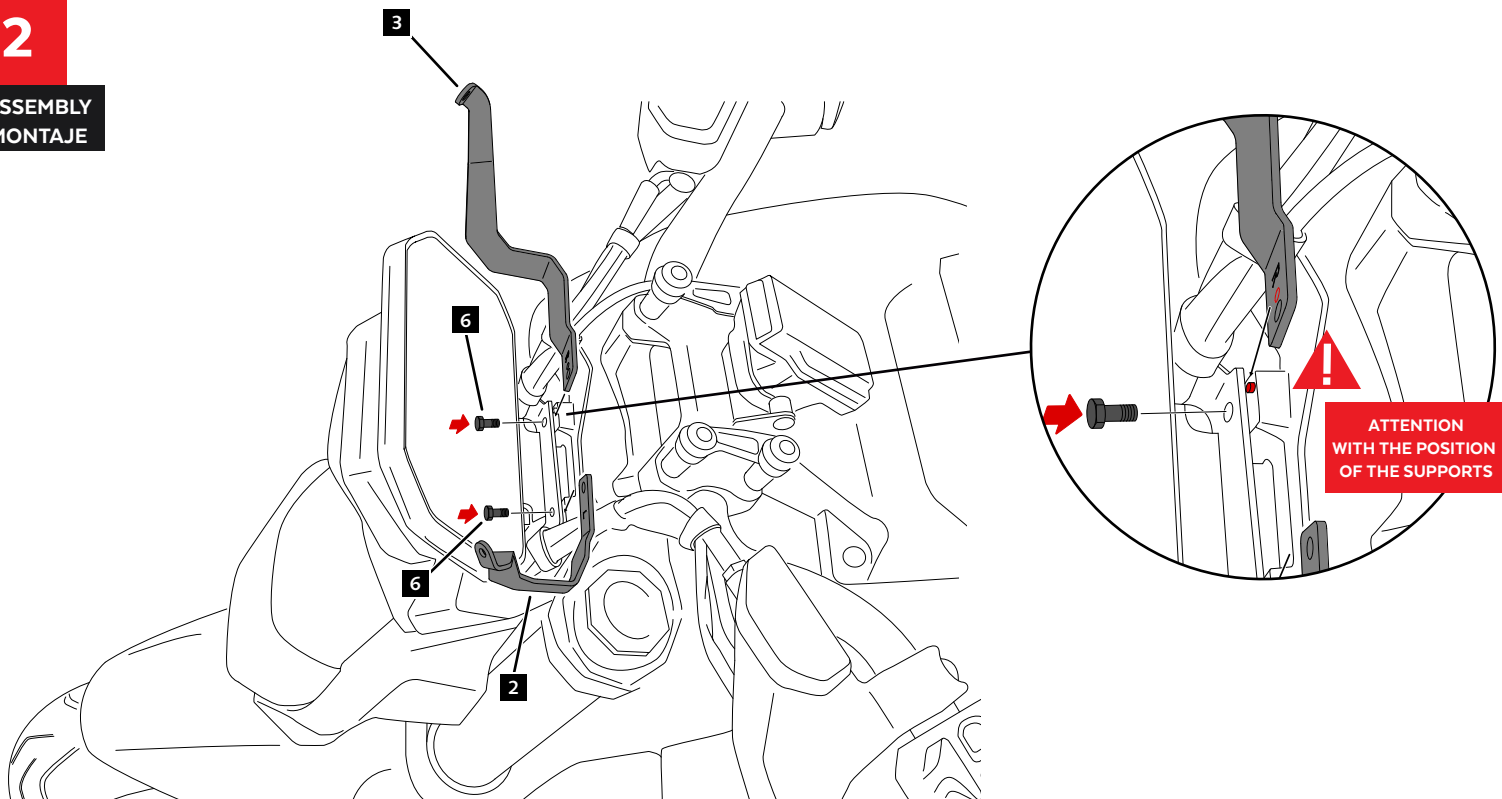

## M O U N T I N G I N S T R U C T I O N S

REF 22711

WINDSHIELD NG TOURING

ID.	PIEZA/PART	DESCRIPCIÓN	DESCRIPTION	QTY.	REF.:
1		Cúpula Touring	Touring screen	1	22711W/H/FM3
2		Soporte izquierdo (L)	Left support (L)	1	SOPOR3P3-L22711
3		Soporte derecho (R)	Right support (R)	1	SOPOR3P3-R22711
4		Soporte central	Central support	1	SOPOR3P3-C22711
5		Tope de goma Ø11x Ø 5,5x 7mm	Ø11x Ø 5,5x 7mm Bumper foot	1	TOPEGOMA--22384
6		Tornillo M5x20 DIN 933	M5x20 DIN 933 Screw	2	TORNI-D933--537
7		Tornillo Allen M5x20 Ø11 ISO 7380	M5x20 Ø11 ISO 7380 Allen screw	2	TORNI-I7380-730
8		Arandela de goma Ø4,5 x Ø11 x 2mm	Ø4,5 x Ø11 x 2mm Rubber washer	2	ARAND-EPDM--722
9		Silentblock Ø9 x Ø6 x 8mm	Ø9 x Ø6 x 8mm Silentblock	4	AROPASACABLES-3
10		Casquillo con valona Ø12xØ6,8x7,3	Ø12xØ6,8x7,3 Bush with flange	4	CASQUI-1A---750
11		Tornillo allen M5x16 Ø11 ISO 7380	M5x16 Ø11 ISO 7380 Allen screw	4	TORNI-I7380-493
12		Tapón tornillo M5 ISO 7380	M5 ISO 7380 Screw cap	4	TAPON-----85

# BMW R1300R '25-

INSTRUCCIONES DE MONTAJE - MOUNTING INSTRUCTIONS - MONTAGEANLEITUNG

**1**

**DISASSEMBLY  
DESMONTAJE**

**2**

**ASSEMBLY  
MONTAJE**