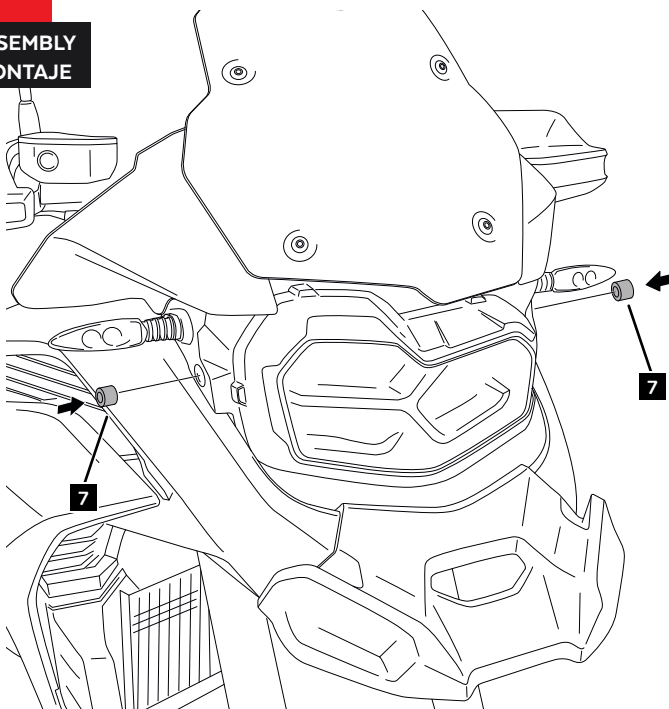

3

**ASSEMBLY
MONTAJE**