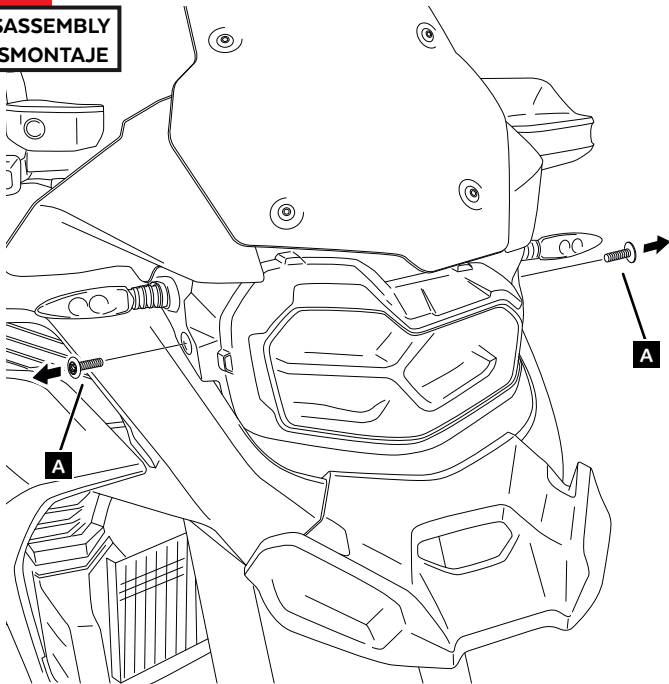

BMW F850GS ADVENTURE '19-

INSTRUCCIONES DE MONTAJE - MOUNTING INSTRUCTIONS - MONTAGEANLEITUNG

1

**DISASSEMBLY
DESMONTAJE**

A Tornillería original
Original screw