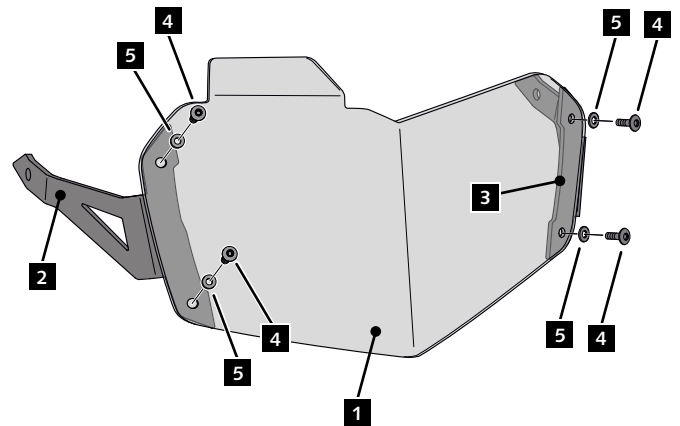

# BMW F850GS ADVENTURE '19-

INSTRUCCIONES DE MONTAJE - MOUNTING INSTRUCTIONS - MONTAGEANLEITUNG

**1**

**DISASSEMBLY  
DESMONTAJE**

**A** Tornillería original  
Original screw

**2**

**ASSEMBLY  
MONTAJE**

**3**

**ASSEMBLY  
MONTAJE**

**4**

**ASSEMBLY  
MONTAJE**