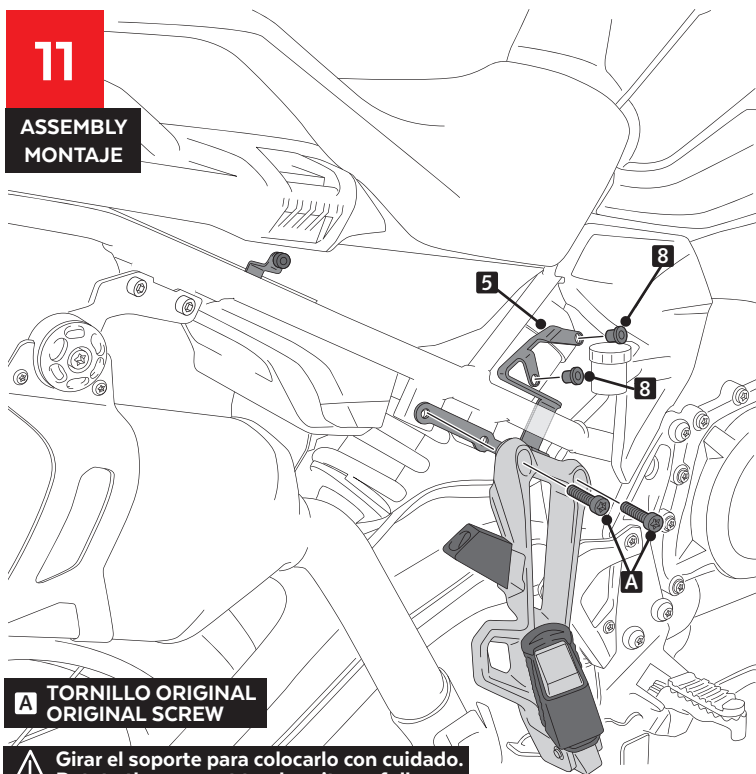

BMW F850GS ADVENTURE

REF 3596

SIDE COVERS

ID	PIEZA/PART	DESCRIPCIÓN	DESCRIPTION	QTY	REF
1		Tapa lateral derecha	Right side cover	1	3596J/CM3
2		Ventana metacrilato	Methacrylate window	1	3596WM3
3		Tapa lateral izquierda	Left side cover	1	3596J/CM3
4		Soporte metálico derecho (R1)	Right metal support (R1)	1	SOPOR4P10R13596
5		Soporte metálico derecho (R2)	Right metal support (R2)	1	SOPOR4P10R23596
6		Soporte metálico izquierdo (L1)	Left metal support (L1)	1	SOPOR4P10L13596
7		Soporte metálico izquierdo (L2)	Left metal support (L2)	1	SOPOR4P10L23596
8		Silentblocks M5	M5 silentblocks	4	SILENBTM5-046/1
9		Tornillo Allen M5x16 Ø11 ISO 7380	M5x16 Ø11 ISO 7380 Allen screw	2	TORNI-I7380-493
10		Arandela nylon M5x1	M5x1 nylon washer	8	ARNV00000000245
11		Tapón tornillo M5 ISO 7380	M5 ISO 7380 screw cap	6	TAPON-----85
12		Tornillo Allen M5x20 Ø11 ISO 7380	M5x20 Ø11 ISO 7380 Allen screw	2	TORNI-I7380-730
13		Tornillo Allen M5x11 Ø11 ISO 7380	M5x11 Ø11 ISO 7380 Allen screw	2	TORNI-AI----520
14		Arandela de goma Ø4,5 x Ø11 x 2mm	Ø4,5 x Ø11 x 2mm Rubber washer	2	ARAND-EPDM--722
15		Tornillo M8x25 DIN912	M8x25 DIN912 screw	2	TORNI-D912--241
16		Tuerca grafilada M8	M8 special Nut	2	TUERCEG6923-249
17		Separador de silicona Ø16 x 8 (Se suministra montado con las piezas 1-3)	Silicon separator Ø16 x8 (Supplied already mounted on items 1-3)	2	TOPE-PA-16DX8--

BMW F850GS ADVENTURE

INSTRUCCIONES DE MONTAJE - MOUNTING INSTRUCTIONS - MONTAGEANLEITUNG

9

**DISASSEMBLY
DESMONTAJE**

10

**ASSEMBLY
MONTAJE**

**⚠ Girar el soporte para colocarlo con cuidado.
Rotate the support to place it carefully.**

11

**ASSEMBLY
MONTAJE**

**A TORNILLO ORIGINAL
ORIGINAL SCREW**

**⚠ Girar el soporte para colocarlo con cuidado.
Rotate the support to place it carefully.**

12

**ASSEMBLY
MONTAJE**

**⚠ SI ES NECESARIO, AJUSTAR POSICIÓN DE ID4 / ID5
IF IT'S NECESSARY, TO ADJUST ID4/ID5 POSITION**