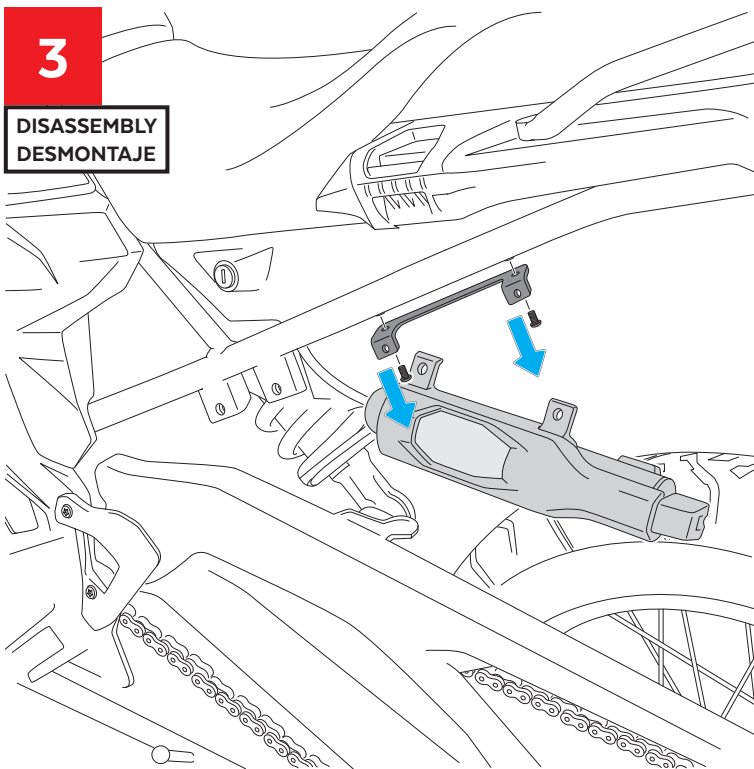

BMW F850GS ADVENTURE

REF 3596

SIDE COVERS

ID	PIEZA/PART	DESCRIPCIÓN	DESCRIPTION	QTY	REF
1		Tapa lateral derecha	Right side cover	1	3596J/CM3
2		Ventana metacrilato	Methacrylate window	1	3596WM3
3		Tapa lateral izquierda	Left side cover	1	3596J/CM3
4		Soporte metálico derecho (R1)	Right metal support (R1)	1	SOPOR4P10R13596
5		Soporte metálico derecho (R2)	Right metal support (R2)	1	SOPOR4P10R23596
6		Soporte metálico izquierdo (L1)	Left metal support (L1)	1	SOPOR4P10L13596
7		Soporte metálico izquierdo (L2)	Left metal support (L2)	1	SOPOR4P10L23596
8		Silentblocks M5	M5 silentblocks	4	SILENBTM5-046/1
9		Tornillo Allen M5x16 Ø11 ISO 7380	M5x16 Ø11 ISO 7380 Allen screw	2	TORNI-I7380-493
10		Arandela nylon M5x1	M5x1 nylon washer	8	ARNV00000000245
11		Tapón tornillo M5 ISO 7380	M5 ISO 7380 screw cap	6	TAPON-----85
12		Tornillo Allen M5x20 Ø11 ISO 7380	M5x20 Ø11 ISO 7380 Allen screw	2	TORNI-I7380-730
13		Tornillo Allen M5x11 Ø11 ISO 7380	M5x11 Ø11 ISO 7380 Allen screw	2	TORNI-AI----520
14		Arandela de goma Ø4,5 x Ø11 x 2mm	Ø4,5 x Ø11 x 2mm Rubber washer	2	ARAND-EPDM--722
15		Tornillo M8x25 DIN912	M8x25 DIN912 screw	2	TORNI-D912--241
16		Tuerca grafilada M8	M8 special Nut	2	TUERCEG6923-249
17		Separador de silicona Ø16 x 8 (Se suministra montado con las piezas 1-3)	Silicon separator Ø16 x8 (Supplied already mounted on items 1-3)	2	TOPE-PA-16DX8--

BMW F850GS ADVENTURE

INSTRUCCIONES DE MONTAJE - MOUNTING INSTRUCTIONS - MONTAGEANLEITUNG

A TORNILLO ORIGINAL
ORIGINAL SCREW

! Girar el soporte para colocarlo con cuidado.
Rotate the support to place it carefully.