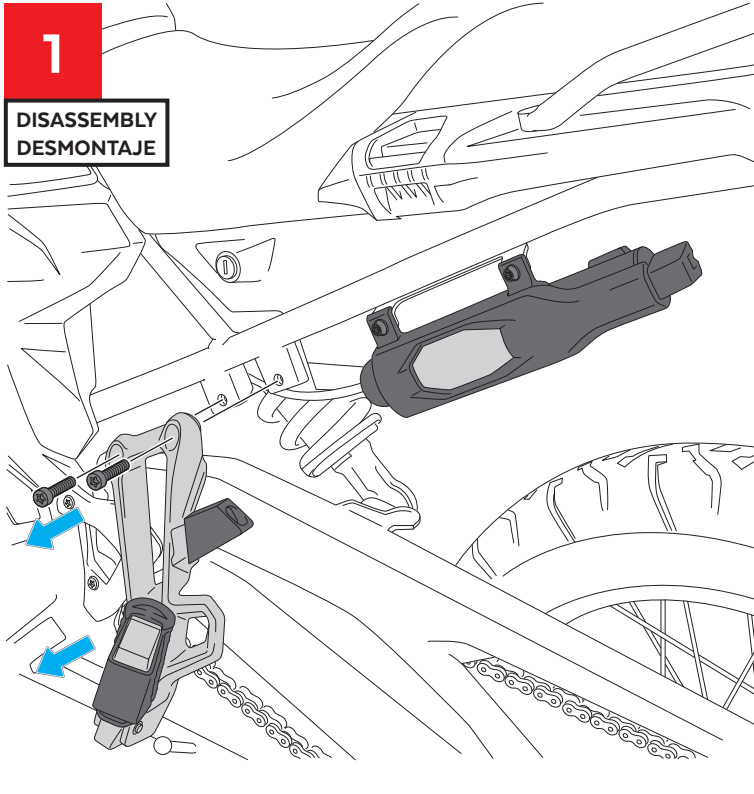

BMW F850GS ADVENTURE

REF 3596

SIDE COVERS

ID	PIEZA/PART	DESCRIPCIÓN	DESCRIPTION	QTY	REF
1		Tapa lateral derecha	Right side cover	1	3596J/CM3
2		Ventana metacrilato	Methacrylate window	1	3596WM3
3		Tapa lateral izquierda	Left side cover	1	3596J/CM3
4		Soporte metálico derecho (R1)	Right metal support (R1)	1	SOPOR4P10R13596
5		Soporte metálico derecho (R2)	Right metal support (R2)	1	SOPOR4P10R23596
6		Soporte metálico izquierdo (L1)	Left metal support (L1)	1	SOPOR4P10L13596
7		Soporte metálico izquierdo (L2)	Left metal support (L2)	1	SOPOR4P10L23596
8		Silentblocks M5	M5 silentblocks	4	SILENBTM5-046/1
9		Tornillo Allen M5x16 Ø11 ISO 7380	M5x16 Ø11 ISO 7380 Allen screw	2	TORNI-I7380-493
10		Arandela nylon M5x1	M5x1 nylon washer	8	ARNV00000000245
11		Tapón tornillo M5 ISO 7380	M5 ISO 7380 screw cap	6	TAPON-----85
12		Tornillo Allen M5x20 Ø11 ISO 7380	M5x20 Ø11 ISO 7380 Allen screw	2	TORNI-I7380-730
13		Tornillo Allen M5x11 Ø11 ISO 7380	M5x11 Ø11 ISO 7380 Allen screw	2	TORNI-AI----520
14		Arandela de goma Ø4,5 x Ø11 x 2mm	Ø4,5 x Ø11 x 2mm Rubber washer	2	ARAND-EPDM--722
15		Tornillo M8x25 DIN912	M8x25 DIN912 screw	2	TORNI-D912--241
16		Tuerca grafilada M8	M8 special Nut	2	TUERCEG6923-249
17		Separador de silicona Ø16 x 8 (Se suministra montado con las piezas 1-3)	Silicon separator Ø16 x8 (Supplied already mounted on items 1-3)	2	TOPE-PA-16DX8--

BMW F850GS ADVENTURE

INSTRUCCIONES DE MONTAJE - MOUNTING INSTRUCTIONS - MONTAGEANLEITUNG

A TORNILLO ORIGINAL
ORIGINAL SCREW

! Girar el soporte para colocarlo con cuidado.
Rotate the support to place it carefully.