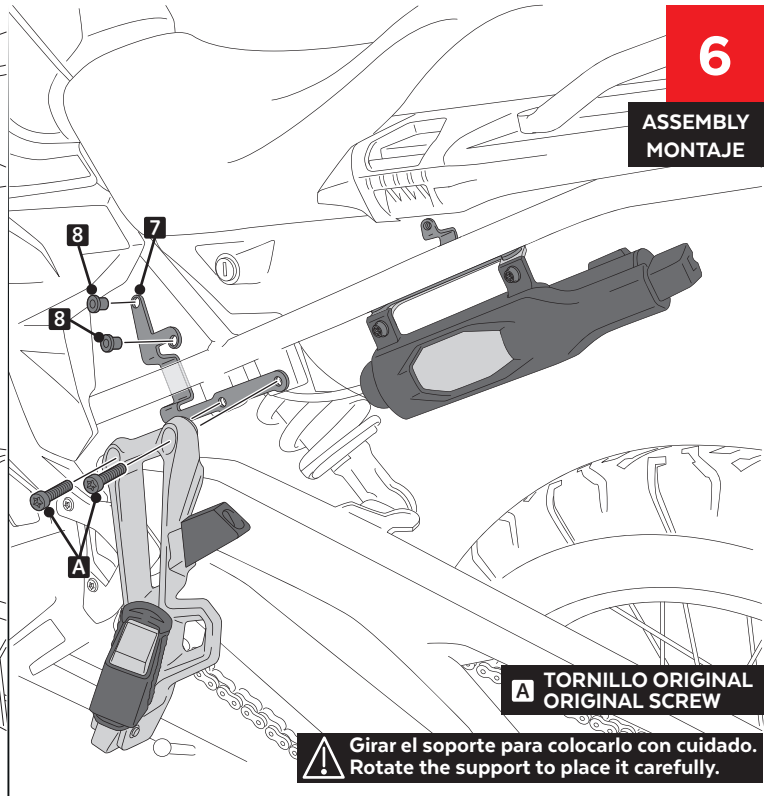

BMW F850GS ADVENTURE

REF 3596

SIDE COVERS

ID	PIEZA/PART	DESCRIPCIÓN	DESCRIPTION	QTY	REF
1		Tapa lateral derecha	Right side cover	1	3596J/CM3
2		Ventana metacrilato	Methacrylate window	1	3596WM3
3		Tapa lateral izquierda	Left side cover	1	3596J/CM3
4		Soporte metálico derecho (R1)	Right metal support (R1)	1	SOPOR4P10R13596
5		Soporte metálico derecho (R2)	Right metal support (R2)	1	SOPOR4P10R23596
6		Soporte metálico izquierdo (L1)	Left metal support (L1)	1	SOPOR4P10L13596
7		Soporte metálico izquierdo (L2)	Left metal support (L2)	1	SOPOR4P10L23596
8		Silentblocks M5	M5 silentblocks	4	SILENBTM5-046/1
9		Tornillo Allen M5x16 Ø11 ISO 7380	M5x16 Ø11 ISO 7380 Allen screw	2	TORNI-I7380-493
10		Arandela nylon M5x1	M5x1 nylon washer	8	ARNV00000000245
11		Tapón tornillo M5 ISO 7380	M5 ISO 7380 screw cap	6	TAPON-----85
12		Tornillo Allen M5x20 Ø11 ISO 7380	M5x20 Ø11 ISO 7380 Allen screw	2	TORNI-I7380-730
13		Tornillo Allen M5x11 Ø11 ISO 7380	M5x11 Ø11 ISO 7380 Allen screw	2	TORNI-AI----520
14		Arandela de goma Ø4,5 x Ø11 x 2mm	Ø4,5 x Ø11 x 2mm Rubber washer	2	ARAND-EPDM--722
15		Tornillo M8x25 DIN912	M8x25 DIN912 screw	2	TORNI-D912--241
16		Tuerca grafilada M8	M8 special Nut	2	TUERCEG6923-249
17		Separador de silicona Ø16 x 8 (Se suministra montado con las piezas 1-3)	Silicon separator Ø16 x8 (Supplied already mounted on items 1-3)	2	TOPE-PA-16DX8--

BMW F850GS ADVENTURE

INSTRUCCIONES DE MONTAJE - MOUNTING INSTRUCTIONS - MONTAGEANLEITUNG

A TORNILLO ORIGINAL
ORIGINAL SCREW

! Girar el soporte para colocarlo con cuidado.
Rotate the support to place it carefully.

BMW F850GS ADVENTURE

INSTRUCCIONES DE MONTAJE - MOUNTING INSTRUCTIONS - MONTAGEANLEITUNG

5

ASSEMBLY
MONTAJE

A TORNILLO ORIGINAL
ORIGINAL SCREW

6

ASSEMBLY
MONTAJE

A TORNILLO ORIGINAL
ORIGINAL SCREW