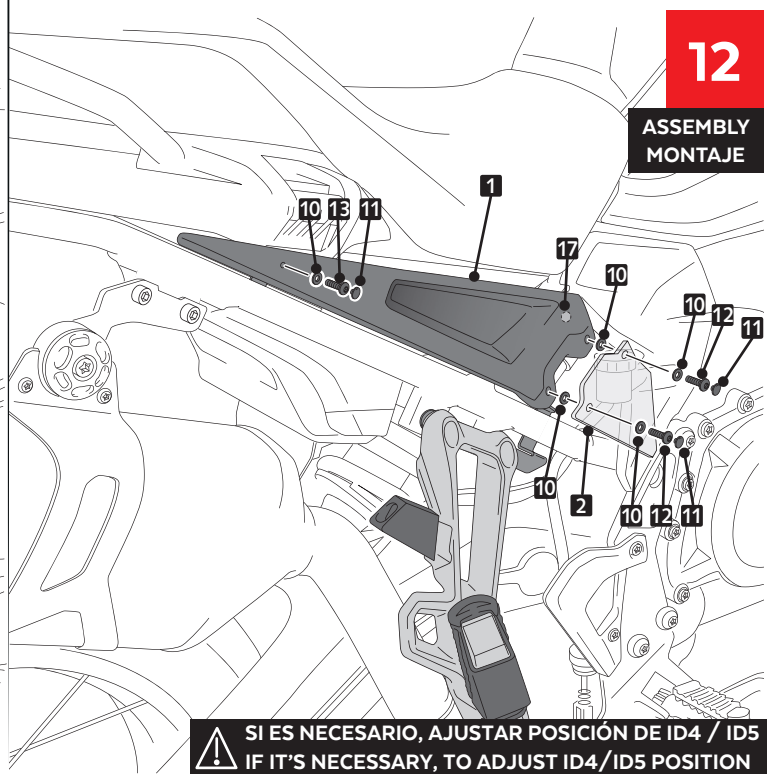

BMW F850GS ADVENTURE

REF 3596

SIDE COVERS

ID	PIEZA/PART	DESCRIPCIÓN	DESCRIPTION	QTY	REF
1		Tapa lateral derecha	Right side cover	1	3596J/CM3
2		Ventana metacrilato	Methacrylate window	1	3596WM3
3		Tapa lateral izquierda	Left side cover	1	3596J/CM3
4		Soporte metálico derecho (R1)	Right metal support (R1)	1	SOPOR4P10R13596
5		Soporte metálico derecho (R2)	Right metal support (R2)	1	SOPOR4P10R23596
6		Soporte metálico izquierdo (L1)	Left metal support (L1)	1	SOPOR4P10L13596
7		Soporte metálico izquierdo (L2)	Left metal support (L2)	1	SOPOR4P10L23596
8		Silentblocks M5	M5 silentblocks	4	SILENBTM5-046/1
9		Tornillo Allen M5x16 Ø11 ISO 7380	M5x16 Ø11 ISO 7380 Allen screw	2	TORNI-I7380-493
10		Arandela nylon M5x1	M5x1 nylon washer	8	ARNV00000000245
11		Tapón tornillo M5 ISO 7380	M5 ISO 7380 screw cap	6	TAPON-----85
12		Tornillo Allen M5x20 Ø11 ISO 7380	M5x20 Ø11 ISO 7380 Allen screw	2	TORNI-I7380-730
13		Tornillo Allen M5x11 Ø11 ISO 7380	M5x11 Ø11 ISO 7380 Allen screw	2	TORNI-AI----520
14		Arandela de goma Ø4,5 x Ø11 x 2mm	Ø4,5 x Ø11 x 2mm Rubber washer	2	ARAND-EPDM--722
15		Tornillo M8x25 DIN912	M8x25 DIN912 screw	2	TORNI-D912--241
16		Tuerca grafilada M8	M8 special Nut	2	TUERCEG6923-249
17		Separador de silicona Ø16 x 8 (Se suministra montado con las piezas 1-3)	Silicon separator Ø16 x8 (Supplied already mounted on items 1-3)	2	TOPE-PA-16DX8--

BMW F850GS ADVENTURE

INSTRUCCIONES DE MONTAJE - MOUNTING INSTRUCTIONS - MONTAGEANLEITUNG

A TORNILLO ORIGINAL
ORIGINAL SCREW

! Girar el soporte para colocarlo con cuidado.
Rotate the support to place it carefully.

11

**ASSEMBLY
MONTAJE**

**A TORNILLO ORIGINAL
ORIGINAL SCREW**

**⚠ Girar el soporte para colocarlo con cuidado.
Rotate the support to place it carefully.**

12

**ASSEMBLY
MONTAJE**

**⚠ SI ES NECESARIO, AJUSTAR POSICIÓN DE ID4 / ID5
IF IT'S NECESSARY, TO ADJUST ID4/ID5 POSITION**