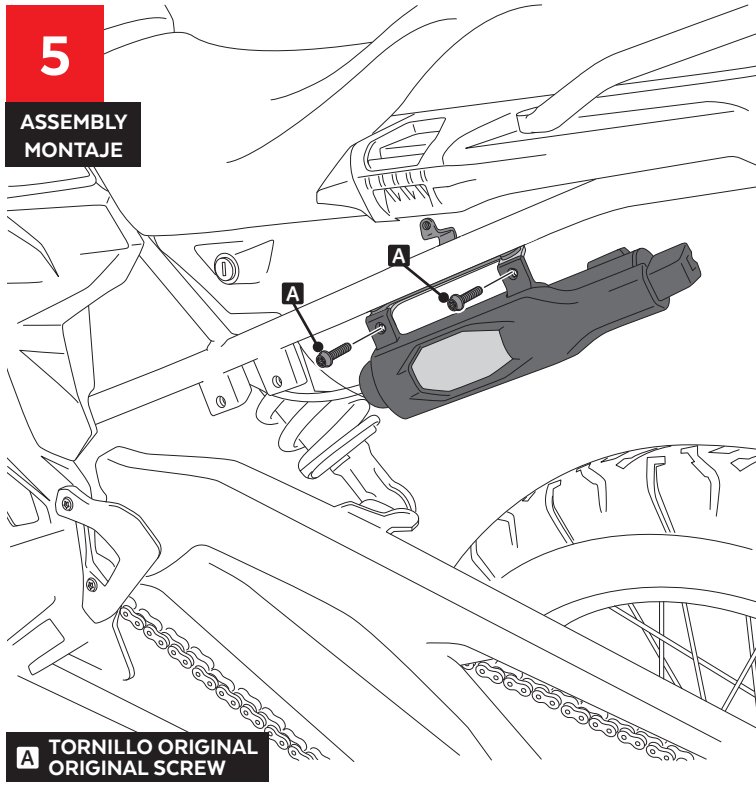

BMW F850GS ADVENTURE

INSTRUCCIONES DE MONTAJE - MOUNTING INSTRUCTIONS - MONTAGEANLEITUNG

5

ASSEMBLY
MONTAJE

A TORNILLO ORIGINAL
ORIGINAL SCREW

6

ASSEMBLY
MONTAJE