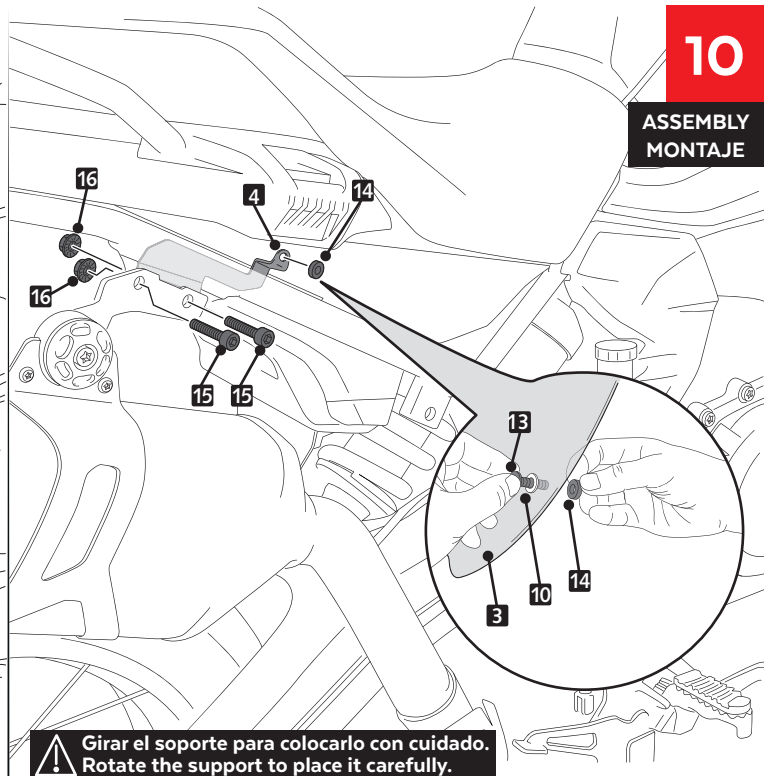

BMW F850GS ADVENTURE

INSTRUCCIONES DE MONTAJE - MOUNTING INSTRUCTIONS - MONTAGEANLEITUNG

A TORNILLO ORIGINAL
ORIGINAL SCREW

! Girar el soporte para colocarlo con cuidado.
Rotate the support to place it carefully.

BMW F850GS ADVENTURE

INSTRUCCIONES DE MONTAJE - MOUNTING INSTRUCTIONS - MONTAGEANLEITUNG

9

**DISASSEMBLY
DESMONTAJE**

10

**ASSEMBLY
MONTAJE**

**⚠ Girar el soporte para colocarlo con cuidado.
Rotate the support to place it carefully.**

11

**ASSEMBLY
MONTAJE**

**A TORNILLO ORIGINAL
ORIGINAL SCREW**

**⚠ Girar el soporte para colocarlo con cuidado.
Rotate the support to place it carefully.**

12

**ASSEMBLY
MONTAJE**

**⚠ SI ES NECESARIO, AJUSTAR POSICIÓN DE ID4 / ID5
IF IT'S NECESSARY, TO ADJUST ID4/ID5 POSITION**