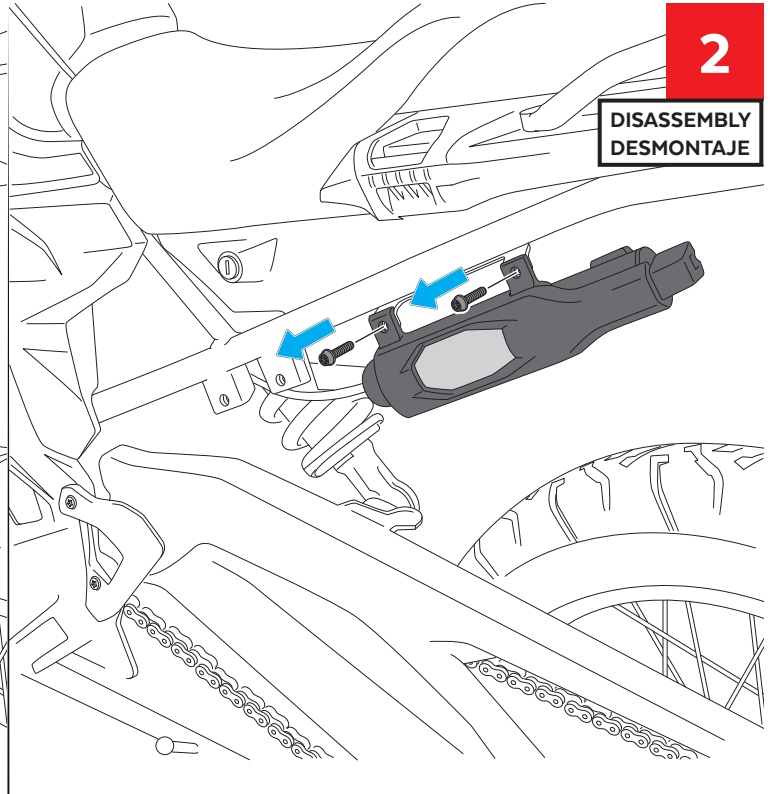

BMW F850GS ADVENTURE

REF 3596

SIDE COVERS

ID	PIEZA/PART	DESCRIPCIÓN	DESCRIPTION	QTY	REF
1		Tapa lateral derecha	Right side cover	1	3596J/CM3
2		Ventana metacrilato	Methacrylate window	1	3596WM3
3		Tapa lateral izquierda	Left side cover	1	3596J/CM3
4		Soporte metálico derecho (R1)	Right metal support (R1)	1	SOPOR4P10R13596
5		Soporte metálico derecho (R2)	Right metal support (R2)	1	SOPOR4P10R23596
6		Soporte metálico izquierdo (L1)	Left metal support (L1)	1	SOPOR4P10L13596
7		Soporte metálico izquierdo (L2)	Left metal support (L2)	1	SOPOR4P10L23596
8		Silentblocks M5	M5 silentblocks	4	SILENBTM5-046/1
9		Tornillo Allen M5x16 Ø11 ISO 7380	M5x16 Ø11 ISO 7380 Allen screw	2	TORNI-I7380-493
10		Arandela nylon M5x1	M5x1 nylon washer	8	ARNV00000000245
11		Tapón tornillo M5 ISO 7380	M5 ISO 7380 screw cap	6	TAPON-----85
12		Tornillo Allen M5x20 Ø11 ISO 7380	M5x20 Ø11 ISO 7380 Allen screw	2	TORNI-I7380-730
13		Tornillo Allen M5x11 Ø11 ISO 7380	M5x11 Ø11 ISO 7380 Allen screw	2	TORNI-AI----520
14		Arandela de goma Ø4,5 x Ø11 x 2mm	Ø4,5 x Ø11 x 2mm Rubber washer	2	ARAND-EPDM--722
15		Tornillo M8x25 DIN912	M8x25 DIN912 screw	2	TORNI-D912--241
16		Tuerca grafilada M8	M8 special Nut	2	TUERCEG6923-249
17		Separador de silicona Ø16 x 8 (Se suministra montado con las piezas 1-3)	Silicon separator Ø16 x8 (Supplied already mounted on items 1-3)	2	TOPE-PA-16DX8--

BMW F850GS ADVENTURE

INSTRUCCIONES DE MONTAJE - MOUNTING INSTRUCTIONS - MONTAGEANLEITUNG

A TORNILLO ORIGINAL
ORIGINAL SCREW

! Girar el soporte para colocarlo con cuidado.
Rotate the support to place it carefully.