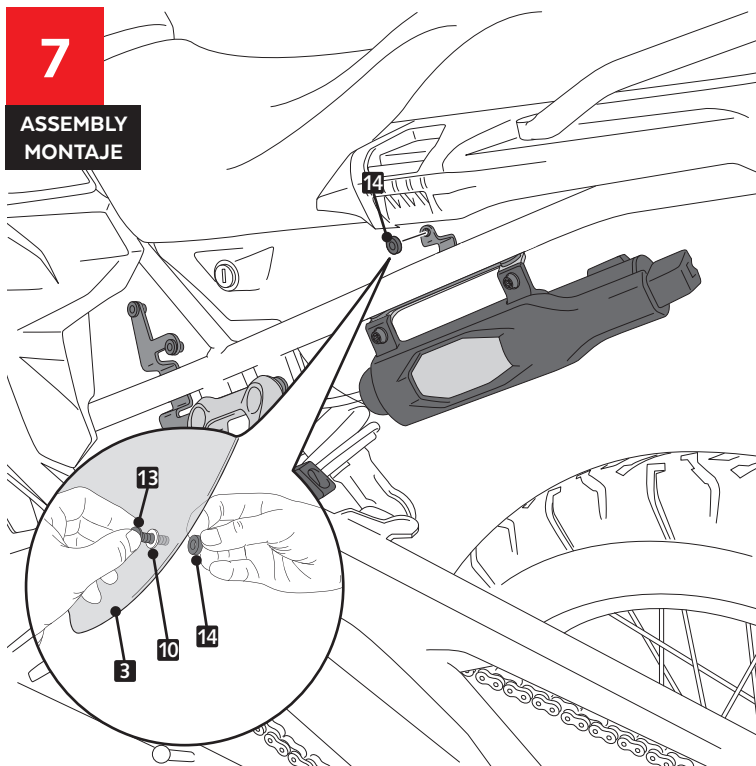

BMW F850GS ADVENTURE

INSTRUCCIONES DE MONTAJE - MOUNTING INSTRUCTIONS - MONTAGEANLEITUNG

5

ASSEMBLY
MONTAJE

A TORNILLO ORIGINAL
ORIGINAL SCREW

6

ASSEMBLY
MONTAJE

A TORNILLO ORIGINAL
ORIGINAL SCREW

! Girar el soporte para colocarlo con cuidado.
Rotate the support to place it carefully.

7

ASSEMBLY
MONTAJE

8

ASSEMBLY
MONTAJE

! SI ES NECESARIO, AJUSTAR POSICIÓN DE ID6 / ID7
IF IT'S NECESSARY, TO ADJUST ID6 / ID7 POSITION