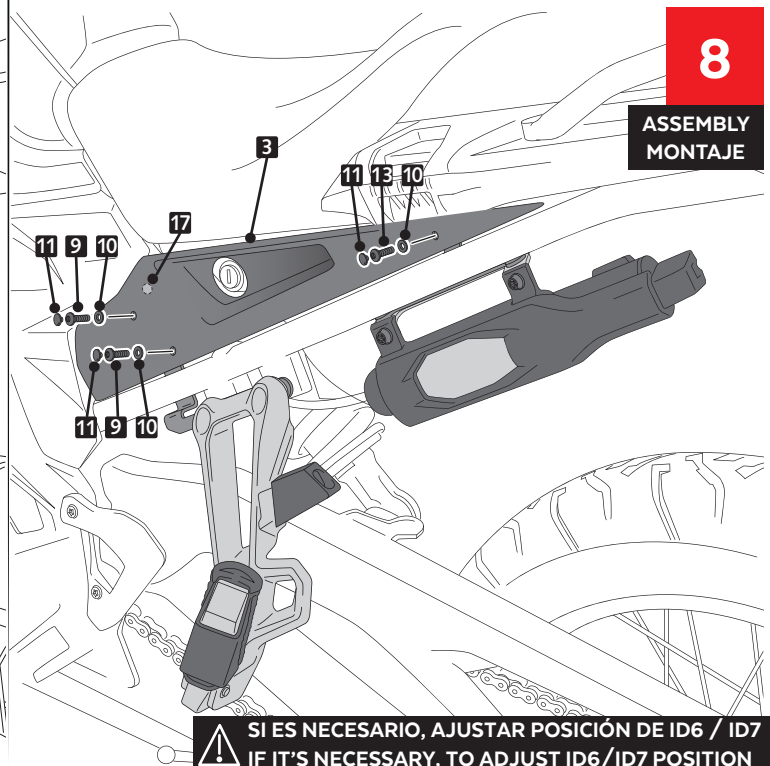

BMW F850GS ADVENTURE

REF 3596

SIDE COVERS

ID	PIEZA/PART	DESCRIPCIÓN	DESCRIPTION	QTY	REF
1		Tapa lateral derecha	Right side cover	1	3596J/CM3
2		Ventana metacrilato	Methacrylate window	1	3596WM3
3		Tapa lateral izquierda	Left side cover	1	3596J/CM3
4		Soporte metálico derecho (R1)	Right metal support (R1)	1	SOPOR4P10R13596
5		Soporte metálico derecho (R2)	Right metal support (R2)	1	SOPOR4P10R23596
6		Soporte metálico izquierdo (L1)	Left metal support (L1)	1	SOPOR4P10L13596
7		Soporte metálico izquierdo (L2)	Left metal support (L2)	1	SOPOR4P10L23596
8		Silentblocks M5	M5 silentblocks	4	SILENBTM5-046/1
9		Tornillo Allen M5x16 Ø11 ISO 7380	M5x16 Ø11 ISO 7380 Allen screw	2	TORNI-I7380-493
10		Arandela nylon M5x1	M5x1 nylon washer	8	ARNV00000000245
11		Tapón tornillo M5 ISO 7380	M5 ISO 7380 screw cap	6	TAPON-----85
12		Tornillo Allen M5x20 Ø11 ISO 7380	M5x20 Ø11 ISO 7380 Allen screw	2	TORNI-I7380-730
13		Tornillo Allen M5x11 Ø11 ISO 7380	M5x11 Ø11 ISO 7380 Allen screw	2	TORNI-AI----520
14		Arandela de goma Ø4,5 x Ø11 x 2mm	Ø4,5 x Ø11 x 2mm Rubber washer	2	ARAND-EPDM--722
15		Tornillo M8x25 DIN912	M8x25 DIN912 screw	2	TORNI-D912--241
16		Tuerca grafilada M8	M8 special Nut	2	TUERCEG6923-249
17		Separador de silicona Ø16 x 8 (Se suministra montado con las piezas 1-3)	Silicon separator Ø16 x8 (Supplied already mounted on items 1-3)	2	TOPE-PA-16DX8--

! Girar el soporte para colocarlo con cuidado.
Rotate the support to place it carefully.

7

ASSEMBLY
MONTAJE

8

ASSEMBLY
MONTAJE

! SI ES NECESARIO, AJUSTAR POSICIÓN DE ID6 / ID7
IF IT'S NECESSARY, TO ADJUST ID6 / ID7 POSITION