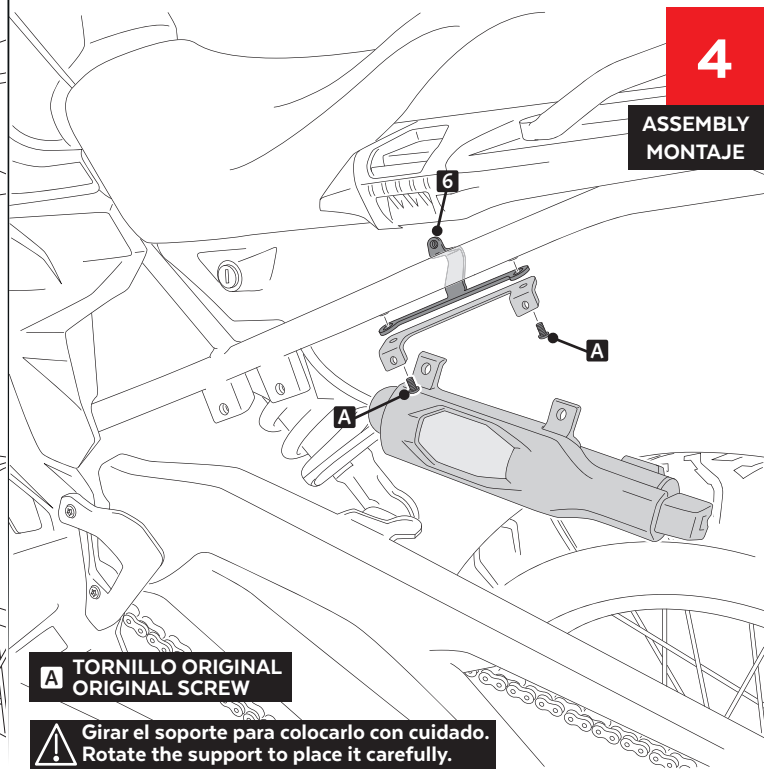

BMW F850GS ADVENTURE

REF 3596

SIDE COVERS

ID	PIEZA/PART	DESCRIPCIÓN	DESCRIPTION	QTY	REF
1		Tapa lateral derecha	Right side cover	1	3596J/CM3
2		Ventana metacrilato	Methacrylate window	1	3596WM3
3		Tapa lateral izquierda	Left side cover	1	3596J/CM3
4		Soporte metálico derecho (R1)	Right metal support (R1)	1	SOPOR4P10R13596
5		Soporte metálico derecho (R2)	Right metal support (R2)	1	SOPOR4P10R23596
6		Soporte metálico izquierdo (L1)	Left metal support (L1)	1	SOPOR4P10L13596
7		Soporte metálico izquierdo (L2)	Left metal support (L2)	1	SOPOR4P10L23596
8		Silentblocks M5	M5 silentblocks	4	SILENBTM5-046/1
9		Tornillo Allen M5x16 Ø11 ISO 7380	M5x16 Ø11 ISO 7380 Allen screw	2	TORNI-I7380-493
10		Arandela nylon M5x1	M5x1 nylon washer	8	ARNV00000000245
11		Tapón tornillo M5 ISO 7380	M5 ISO 7380 screw cap	6	TAPON-----85
12		Tornillo Allen M5x20 Ø11 ISO 7380	M5x20 Ø11 ISO 7380 Allen screw	2	TORNI-I7380-730
13		Tornillo Allen M5x11 Ø11 ISO 7380	M5x11 Ø11 ISO 7380 Allen screw	2	TORNI-AI----520
14		Arandela de goma Ø4,5 x Ø11 x 2mm	Ø4,5 x Ø11 x 2mm Rubber washer	2	ARAND-EPDM--722
15		Tornillo M8x25 DIN912	M8x25 DIN912 screw	2	TORNI-D912--241
16		Tuerca grafilada M8	M8 special Nut	2	TUERCEG6923-249
17		Separador de silicona Ø16 x 8 (Se suministra montado con las piezas 1-3)	Silicon separator Ø16 x8 (Supplied already mounted on items 1-3)	2	TOPE-PA-16DX8--

BMW F850GS ADVENTURE

INSTRUCCIONES DE MONTAJE - MOUNTING INSTRUCTIONS - MONTAGEANLEITUNG

A TORNILLO ORIGINAL
ORIGINAL SCREW

! Girar el soporte para colocarlo con cuidado.
Rotate the support to place it carefully.

11

**ASSEMBLY
MONTAJE**

**A TORNILLO ORIGINAL
ORIGINAL SCREW**

**⚠ Girar el soporte para colocarlo con cuidado.
Rotate the support to place it carefully.**

12

**ASSEMBLY
MONTAJE**

**⚠ SI ES NECESARIO, AJUSTAR POSICIÓN DE ID4 / ID5
IF IT'S NECESSARY, TO ADJUST ID4/ID5 POSITION**