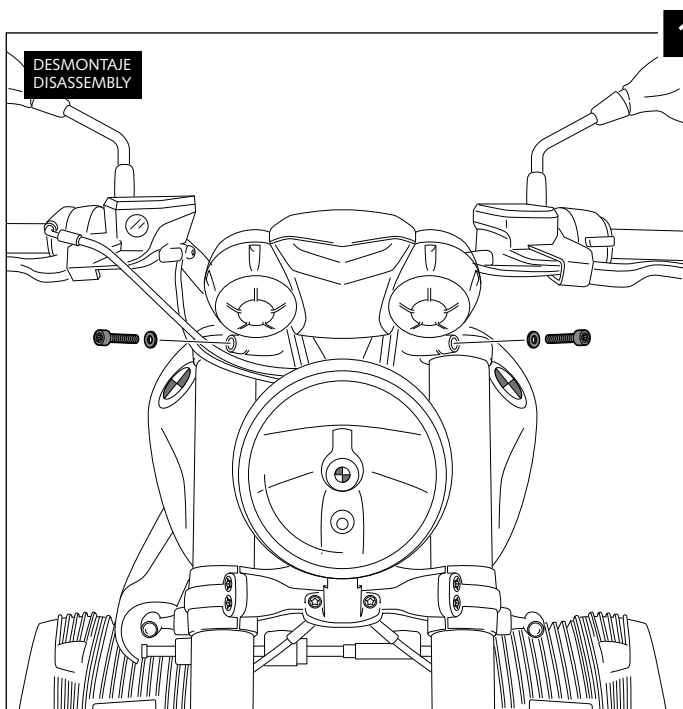

## SEMICARENADO RETRO PARA - RETRO WINDSCREEN FOR - WINDSCHUTZSCHEIBE RETRO FÜR BMW R NINE-T

**Ref.: 9160**

(color negro / black colour)

**Ref.: 9178**

(color carbono / carbon look)

1 persona  
1 person

10 min

Fácil - Easy

Media-Intermediate

Difícil-Difficult

ID.	PIEZA / PART	DESCRIPCIÓN	DESCRIPTION	QTY.
1		Cúpula	Screen	1
2		Carcasa ABS	ABS fairing	1
3		Soporte metálico derecho	Right metal support	1
4		Soporte metálico izquierdo	Left metal support	1
5		Soporte metálico inferior	Inferior metal support	1
6		Tornillo Allen M4x16 ISO 7380	M4x16 ISO 7380 Allen screw	5
7		Silentblock M4	Silentblock M4	5
8		Arandela de nylon M4x0,5	M4x0,5 Nylon washer	5
9		Tornillo Allen M5x16 ISO 7380	M5x16 ISO 7380 Allen screw	3
10		Silentblock M5	Silentblock M5	3
11		Arandela de nylon M5x1	M5x1 Nylon washer	3
12		Tornillo Allen M8x35 DIN 912	M8x35 DIN 912 Allen screw	2
13		Casquillo Ø int. 8,5 x Ø ext. 14x9	Ø inner 8,5 x Ø outer 14x9 Arrowhead	2
14		Tapón tornillo M5 ISO 7380	M5 ISO 7380 Allen screw cap	3
15		Kit adhesivos	Stickers set	1

SEMICARENADO RETRO PARA - RETRO WINDSCREEN FOR -  
WINDSCHUTZSCHEIBE RETRO FÜR  
**BMW NINE-T**

INSTRUCCIONES DE MONTAJE - MOUNTING INSTRUCTIONS - MONTAGEANLEITUNG

SEMICARENADO RETRO PARA - RETRO WINDSCREEN FOR -  
 WINDSCHUTZSCHEIBE RETRO FÜR  
**BMW NINE-T**