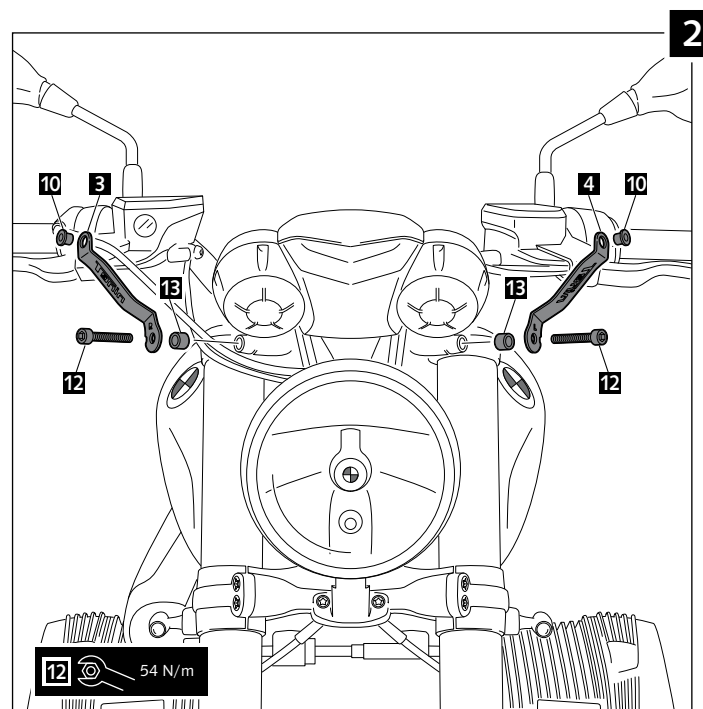

SEMICARENADO RETRO PARA - RETRO WINDSCREEN FOR -
WINDSCHUTZSCHEIBE RETRO FÜR
BMW NINE-T

INSTRUCCIONES DE MONTAJE - MOUNTING INSTRUCTIONS - MONTAGEANLEITUNG