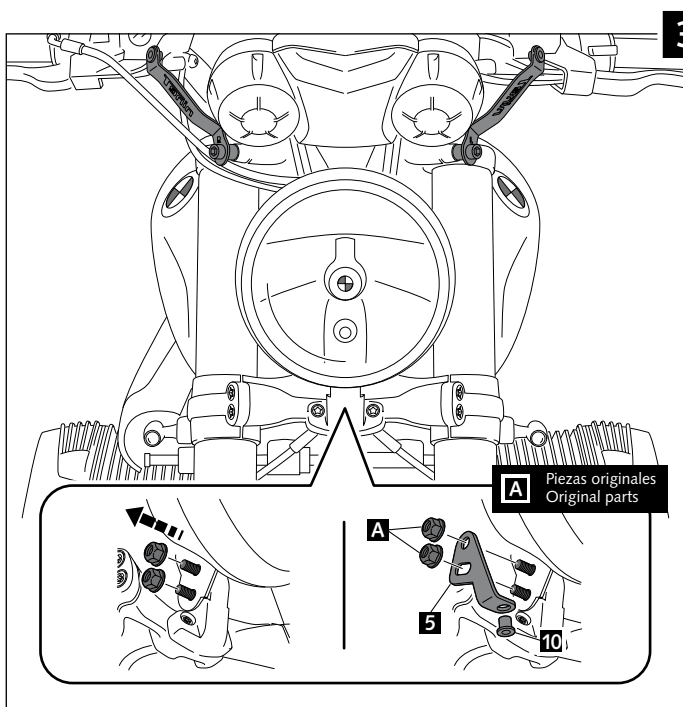

Fácil - Easy

Media-Intermediate

Difícil-Difficult

ID.	PIEZA / PART	DESCRIPCIÓN	DESCRIPTION	QTY.
1		Cúpula	Screen	1
2		Carcasa ABS	ABS fairing	1
3		Soporte metálico derecho	Right metal support	1
4		Soporte metálico izquierdo	Left metal support	1
5		Soporte metálico inferior	Inferior metal support	1
6		Tornillo Allen M4x16 ISO 7380	M4x16 ISO 7380 Allen screw	5
7		Silentblock M4	Silentblock M4	5
8		Arandela de nylon M4x0,5	M4x0,5 Nylon washer	5
9		Tornillo Allen M5x16 ISO 7380	M5x16 ISO 7380 Allen screw	3
10		Silentblock M5	Silentblock M5	3
11		Arandela de nylon M5x1	M5x1 Nylon washer	3
12		Tornillo Allen M8x35 DIN 912	M8x35 DIN 912 Allen screw	2
13		Casquillo Ø int. 8,5 x Ø ext. 14x9	Ø inner 8,5 x Ø outer 14x9 Arrowhead	2
14		Tapón tornillo M5 ISO 7380	M5 ISO 7380 Allen screw cap	3
15		Kit adhesivos	Stickers set	1

SEMICARENADO RETRO PARA - RETRO WINDSCREEN FOR -  
WINDSCHUTZSCHEIBE RETRO FÜR  
**BMW NINE-T**

INSTRUCCIONES DE MONTAJE - MOUNTING INSTRUCTIONS - MONTAGEANLEITUNG

SEMICARENADO RETRO PARA - RETRO WINDSCREEN FOR -  
 WINDSCHUTZSCHEIBE RETRO FÜR  
**BMW NINE-T**