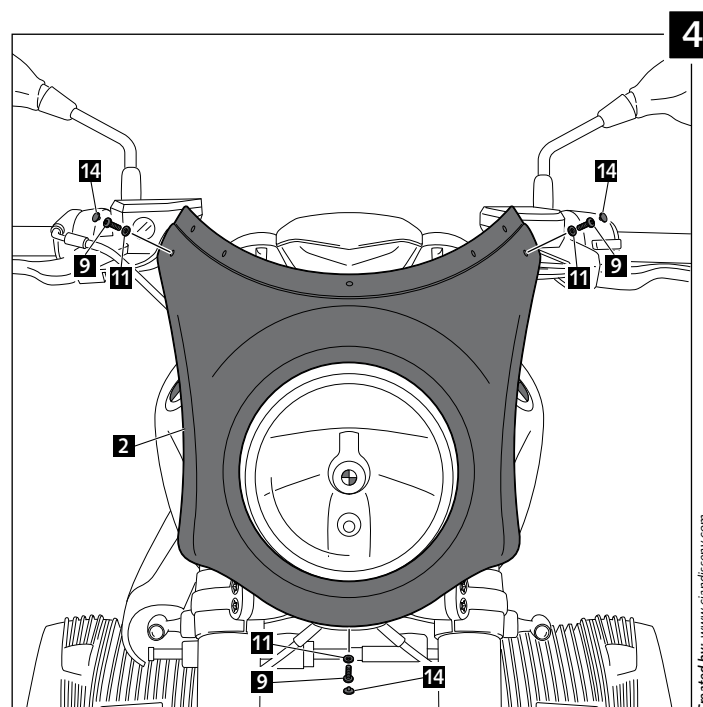

Fácil - Easy

Media-Intermediate

Difícil-Difficult

ID.	PIEZA / PART	DESCRIPCIÓN	DESCRIPTION	QTY.
1		Cúpula	Screen	1
2		Carcasa ABS	ABS fairing	1
3		Soporte metálico derecho	Right metal support	1
4		Soporte metálico izquierdo	Left metal support	1
5		Soporte metálico inferior	Inferior metal support	1
6		Tornillo Allen M4x16 ISO 7380	M4x16 ISO 7380 Allen screw	5
7		Silentblock M4	Silentblock M4	5
8		Arandela de nylon M4x0,5	M4x0,5 Nylon washer	5
9		Tornillo Allen M5x16 ISO 7380	M5x16 ISO 7380 Allen screw	3
10		Silentblock M5	Silentblock M5	3
11		Arandela de nylon M5x1	M5x1 Nylon washer	3
12		Tornillo Allen M8x35 DIN 912	M8x35 DIN 912 Allen screw	2
13		Casquillo Ø int. 8,5 x Ø ext. 14x9	Ø inner 8,5 x Ø outer 14x9 Arrowhead	2
14		Tapón tornillo M5 ISO 7380	M5 ISO 7380 Allen screw cap	3
15		Kit adhesivos	Stickers set	1

SEMICARENADO RETRO PARA - RETRO WINDSCREEN FOR -  
WINDSCHUTZSCHEIBE RETRO FÜR  
**BMW NINE-T**

INSTRUCCIONES DE MONTAJE - MOUNTING INSTRUCTIONS - MONTAGEANLEITUNG

SEMICARENADO RETRO PARA - RETRO WINDSCREEN FOR -  
 WINDSCHUTZSCHEIBE RETRO FÜR  
**BMW NINE-T**