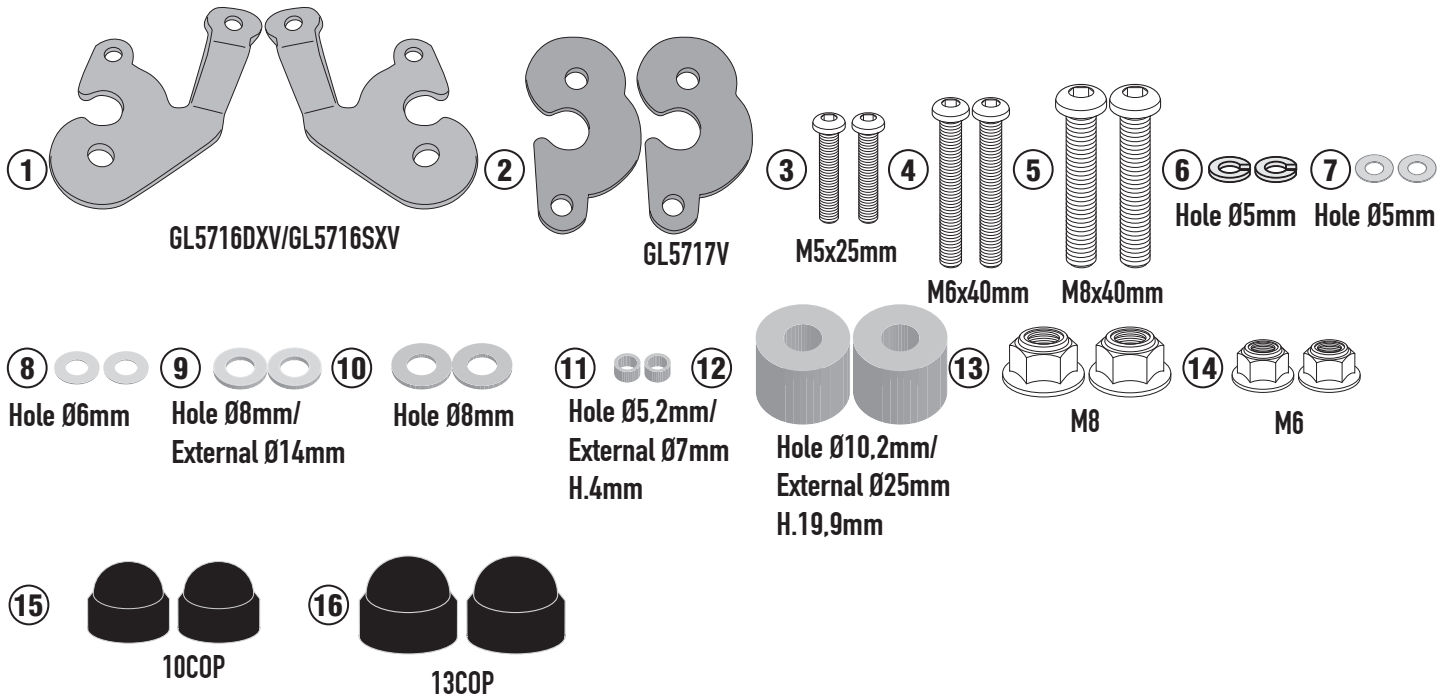

LS5143 - LS5143K

SUPPORTO PORTAFARETTI - FITTING KIT FOR SPOTLIGHTS - KIT D'ATTACHE POUR LES PROJECTEURS - SPEZIFISCHES MONTAGEKIT FÜR SCHEINWERFER - KIT ANCLAJES PARA PROYECTORES - KIT DE ÂNCORAS PARA PROJETO

BMW R 1300 GS (2024)