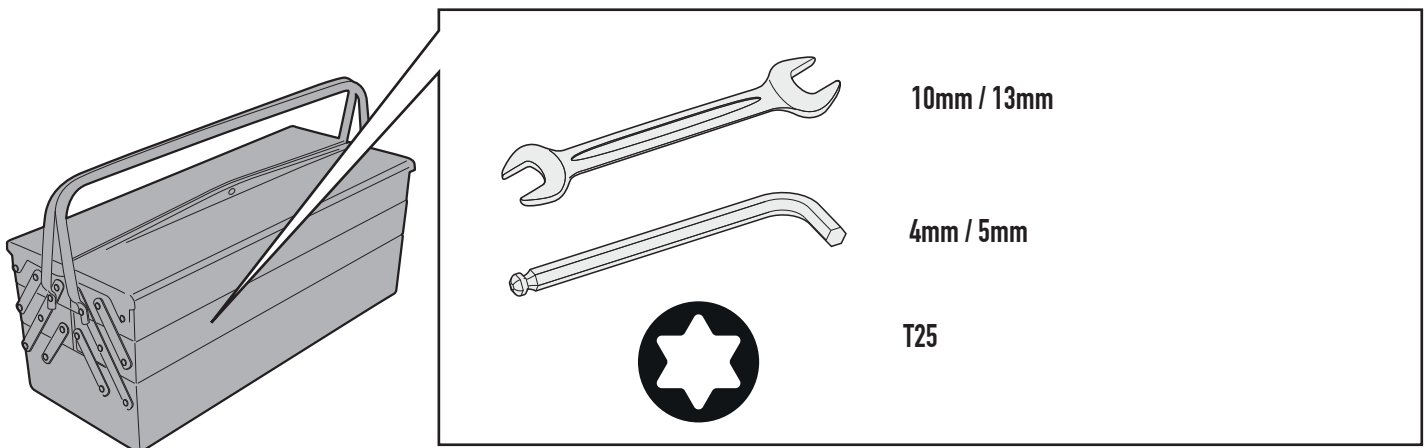

IT_ Nel caso in cui sulle viti originali sia presente del frenafilletti, ripristinarlo durante il montaggio dell'accessorio.

EN_ If there is threadlocker on the original screws, use threadlocker when mounting the accessory.

DE_ Falls sich auf den Originalschrauben Schraubensicherungsklebstoff befand, sollte dieser auch bei der Montage des Zubehörs wieder aufgetragen werden

FR_ Si du frein filet est présent sur les vis d'origine, l'appliquer également lors du montage de l'accessoire

ES_ En caso de que el fijador de roscas se encuentre presente en los tornillos originales, colocarlo nuevamente en el montaje del accesorio

PT_ Se houver trava rosca nos parafusos originais, inserir novamente durante a montagem do acessório